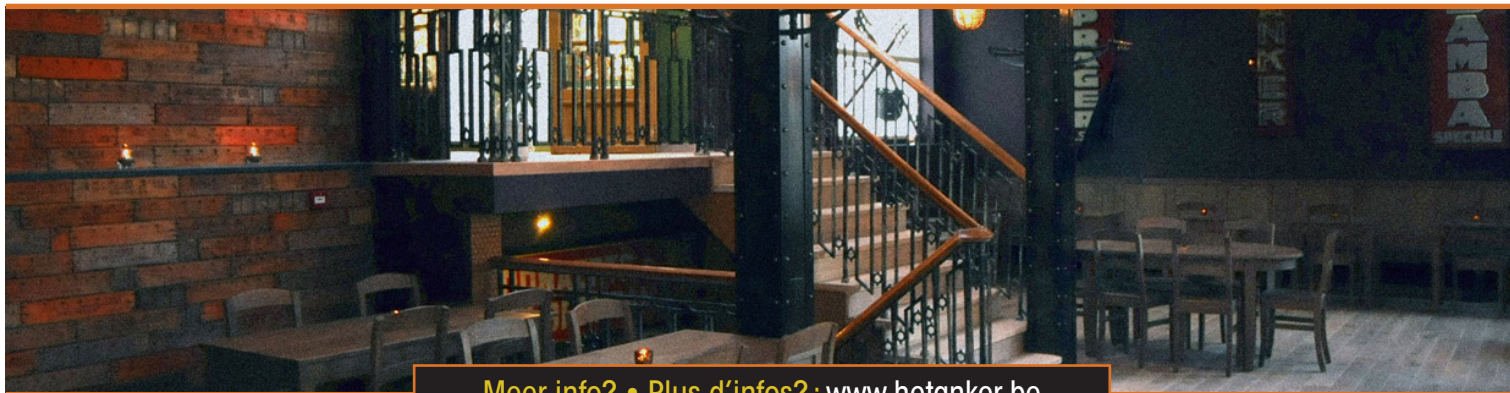

## LA VISITE...

Le 1er decembre 2012, Kazerne Dossin a ouvert ses portes à Malines. Mémorial, Musée et Centre de Documentation sur l'Holocauste et les Droits de l'homme, Kazerne Dossin est aussi un lieu de mémoire lié à l'histoire de l'Holocauste en Belgique. En effet, la caserne fut l'antichambre de la mort pour plus de 25 000 Juifs et Tziganes de Belgique et du Nord de la France. L'évocation de l'Holocauste en Belgique en association avec le thème plus vaste des droits de l'homme fait de ce lieu un projet unique...

## HET BEZOEK...

Op 1 december 2012 opende in Mechelen Kazerne Dossin. Een Museum, Memoriaal en Documentatiecentrum over Holocaust en Mensenrechten. Kazerne Dossin is voor België een unieke herinneringsplaats. De kazerne was een wachtkamer van de dood voor meer dan 25.000 Belgische en Noord-Franse Joden en Zigeuners. De combinatie van het historische verhaal van de Holocaust in België met het thema mensenrechten maakt van Kazerne Dossin een uniek project.

## LE REPAS...

La brasserie "Het Anker" est une brasserie familiale qui, depuis 5 générations, brasse la bière dans le Grand Béguinage de Malines. Dans la distillerie de Whisky, la Gouden Carolus Single Malt est issue du mariage parfait entre deux savoir-faire traditionnels: ceux de la distillerie et de la brasserie. La brasserie est une des dernières héritières d'une tradition malinoise ancestrale.

## HET MIDDAGMAAL...

Brouwerij Het Anker is een familiebrouwerij die al 5 generaties lang bier brouwt in het Groot Begijnhof van Mechelen. In de whiskystokerij wordt gewerkt aan Gouden Carolus Single Malt, die het perfecte huwelijk vormt tussen de twee familie tradities van brouwen en destilleren. De brasserie staat garant voor een ultieme Mechelse bierbeleving.